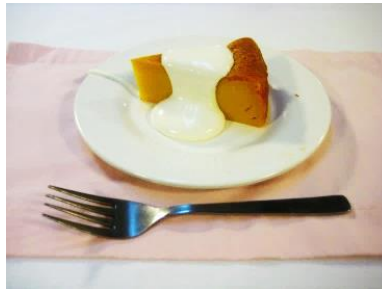

《誕生日会》

相談員：S・K 記

『お誕生日おめでとう』

『手作りかぼちゃケーキ』

『美味しいね』

ケアハウスリヒト12月の予定

- | | | | |
|--------------------------------------|--------|-------------------------------|---------------|
| <input type="checkbox"/> 入居者懇談会 | 8日(金) | <input type="checkbox"/> 柚子湯 | 21日(木)・22日(金) |
| <input type="checkbox"/> 誕生日会・クリスマス会 | 24日(日) | <input type="checkbox"/> お餅つき | 27日(水) |